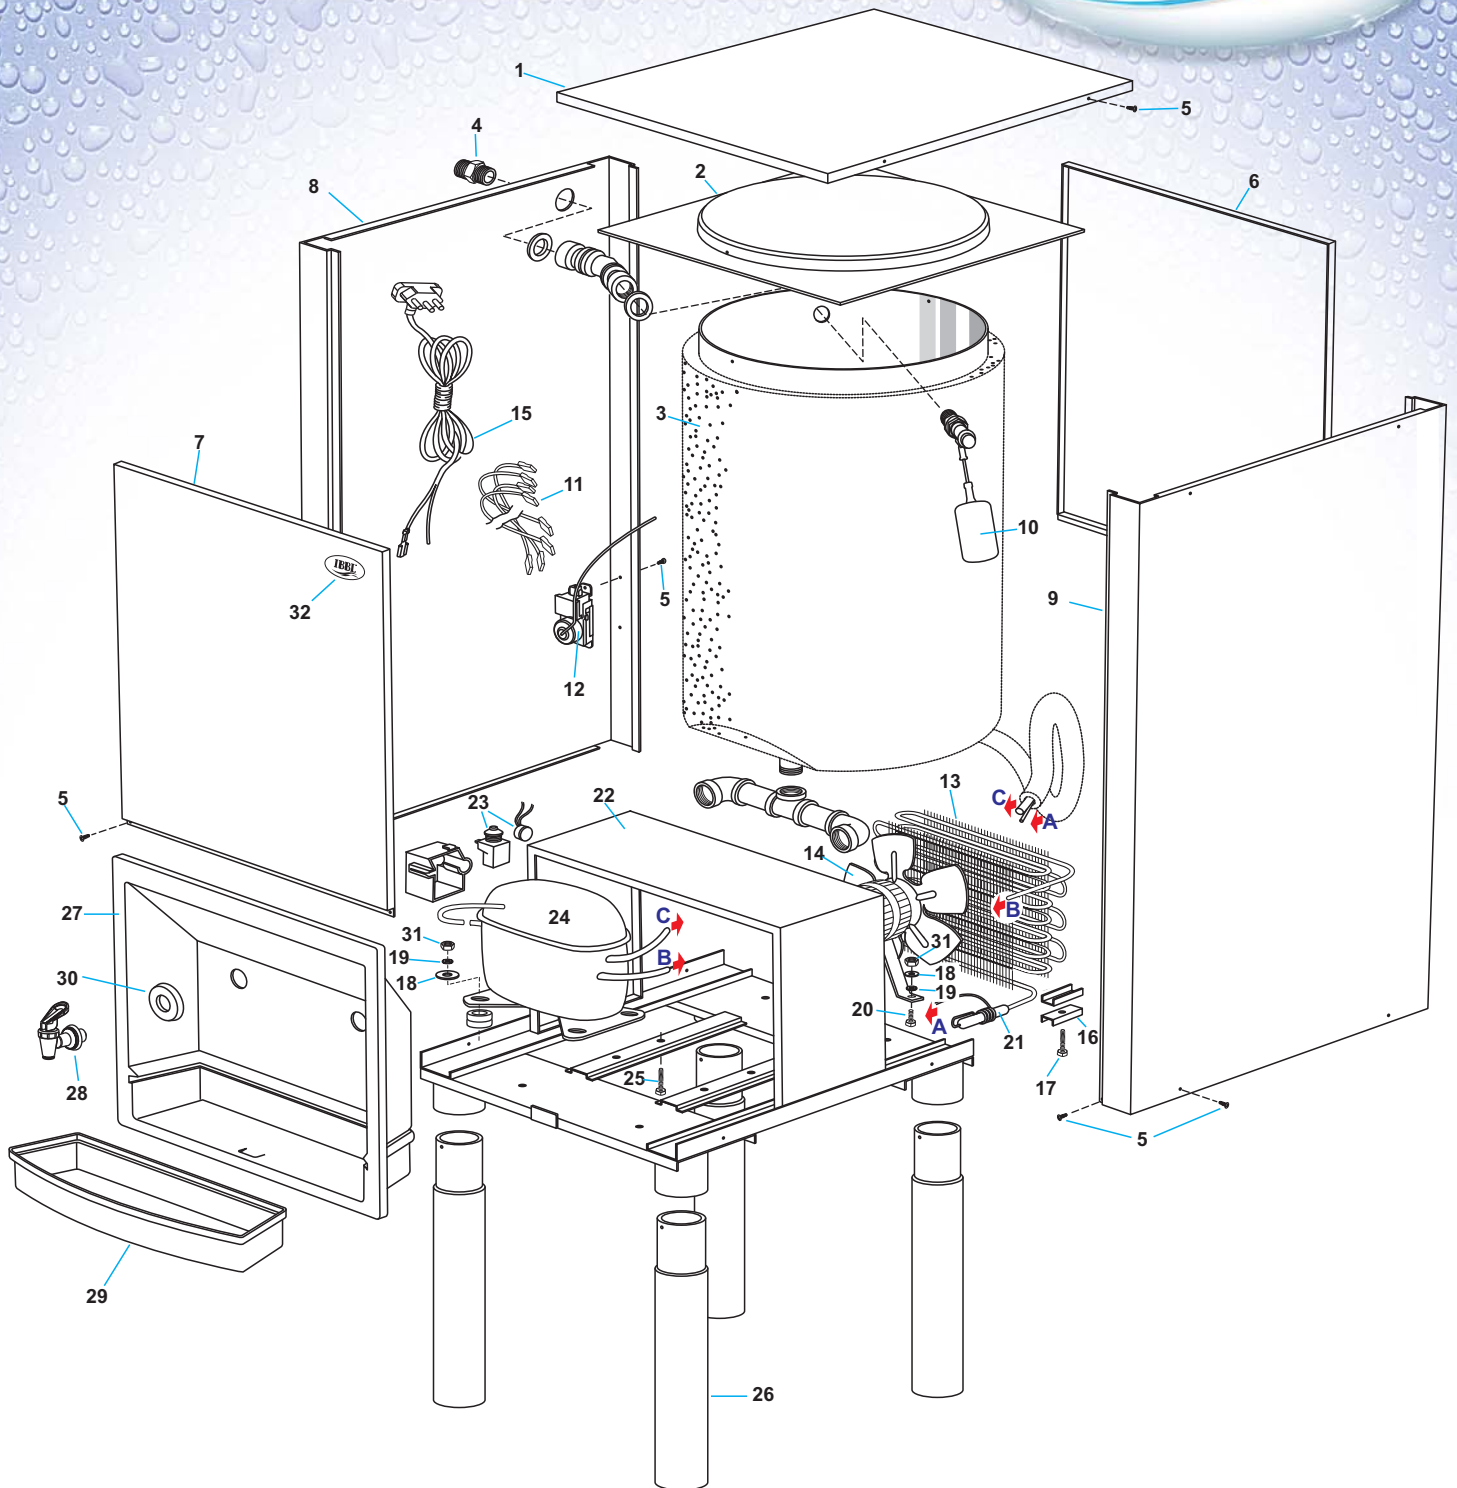

DISPENSADOR ENFRIADOR DE AGUA CAR-100

Ficha Técnica

Nº	Código	Descripción	Nº	Código	Descripción
1	20140066	Cubierta de acero inoxidable CAR100	17	10310017	Tornillo SX UNC 1/4 X 1.1/2 ZB
2	10220003	Contra Tapa de Vacío CAR100	18	10360011	Arandela Plana 1/4 ZB DIN 9021
3	30530034	Evaporador CAR100	19	10360009	Arandela Dentada 1/4 Ext DIN 6798
4	10250015	Niple 1/2 Bco Pvc Rosca/Rosca	20	10310018	Tornillo SX UNC 1/4 X 1/2 ZB
5	10310014	Tornillo PN PH AA 4.2 X 13 ZB	21	10510003	Filtro Secador R134 - 3/4 Entr. 1/4
	10310006	Tornillo PN PH AA 4.2 X 13 Inox	22	50130002	Soporte del Evaporador CAR100
6	20140052	Panel Trasero de acero inoxidable CAR100	23*		Relé / Prot. 127V
7	20140043	Panel Frontal de acero inoxidable CAR100			Relé / Prot. 220V
8	20140031	Panel Izquierdo de acero inox. CAR100	24*		Compresor 127V
9	20140031	Panel Derecho de acero inox. CAR100			Compresor 220V
10	10250003	Flotador 1/2 Blanco	25	10310009	Tornillo SX UNC 1/4 X 1 ZB
11	10440009	Cable de conexión BAG80 / DPS / CAR100	26	10150034	Tubo de Hierro ø60 x 440mm
12	10430015	Termostato Regulable	27	10220004	Panel Frontal CAR100
13	10520016	Condensador 1 X 12 X 1/4	28	10350045	Grifo CAR 100
14	10420018	Motor Ventilador 1/40 CPT 110V	29	10220006	Bandeja de goteo CAR100
	10420017	Motor Ventilador 1/40 CPT 220V	30	20140074	Arandela del grifo de acero inoxidable
15	10440004	Cable de Alimentación - Negro	31	10320014	Tuerca SX UNC 1/4 ZB DIN 934
16	10240007	Apoyo de caucho del Condensador	32	10630063	Etiqueta identificación CAR 100

Rev. 01 - Lvic Es. 09/15

*- Al solicitar este artículo, informar el serial del producto.

PIEZAS DE REPOSICIÓN

Indústria Brasileira de Bebedouros Ltda.
Av. Tiradentes, 1364 - Pq. Das Indústrias - CEP 13309-640 - Itu - SP - Brasil
Tel: (0XX11) 2118-2100 - Fax: (0XX11) 2118-2118 - www.ibbl.com.br