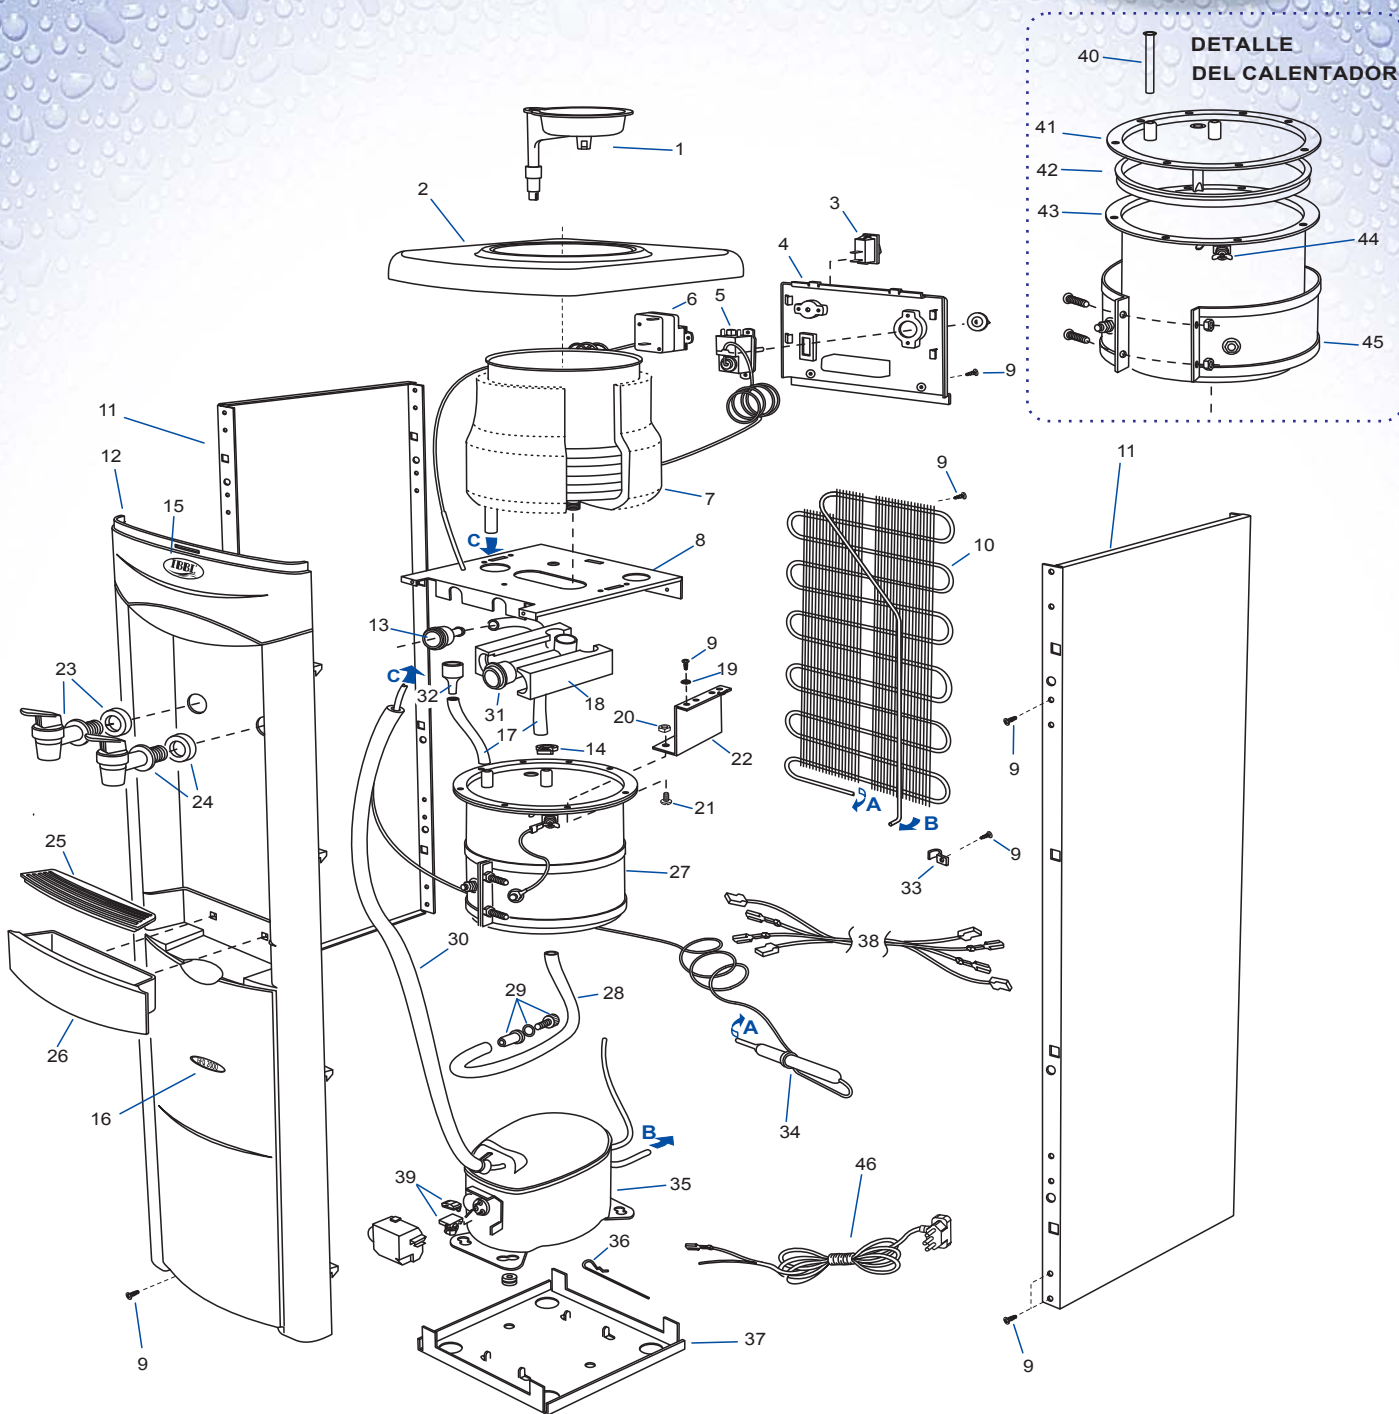

BEBEDERO ENFRIADOR GFN/GFQ 2000

Ficha Técnica

Nº	Código	Descripción	Nº	Código	Descripción	Nº	Código	Descripción
1	10210040	Embudo de separación	16	10630014	Etiqueta Adhesiva GFQ 2000	32	10210003	Adaptador de Niple
2	10210114	Cubierta Plástica GFN/Q Bco	17	10250024	Manguera de Silicona 7,5 x 13mm	33	10130012	Gancho de fijación del Condensador
	10210118	Cubierta Plástica GFN/Q Gris Esc.	18	10540005	Conj. de aislante Térmico del niple	34	10510004	Filtro Secador de Entrada 3/16"
3	10470004	Interruptor GFQ2000 Rojo.	19	10360010	Arandela Dentada DIN 6798	35*		Compresor 127V
4	10210064	Panel Trasero Blanco	20	10320003	Tuerca SX UNC INOX 3/16"			Compresor 220V
	10210067	Panel Trasero Gris	21	10310008	Tornillo CR 3/16"UNC x 1/2"	36	10300005	Sujetador 2,7 x 110mm
5	10430006	Termostato Regulable	22	20130041	Soporte del Calentador	37	10130005	Base del Compresor
6	10430004	Termostato 0 a 90°C - HD-5/GFQ	23	10350012	Grifo Blanco, Palanca Roja.	38	10440023	Conexion Eléctrica GFQ2000
7	30530035	Evaporador GFN/Q Envase Plástico		10350018	Grifo Gris, Palanca Roja.	39*		Relé / Prot. 127V
8	10130007	Base del Evaporador GFN/Q	24	10350013	Grifo Blanco, Palanca Azul			Relé / Prot. 220V
9	10310014	Tornillo PA PH AA 4,2 x 13 ZB		10350016	Grifo Gris, Palanca Azul	40	20140072	Tubo de derrame del calentador Tapa
10	10520013	Condensador Estático 3/16"	25	10210107	Tapa de bandeja de goteo Blanca	41	20140065	del calentador Acero Inox
11	20130005	Tapa Lateral GFN/Q Blanca		10210092	Bandeja de goteo Plástica Gris	42	10240005	Anillo de sellado del calentador GFQ
	20130006	Tapa Lateral GFN/Q Al/Inoxidable	26	10210078	Bandeja de goteo Plástica Blanca	43	20140077	Recipiente de Acero inox del calentador
12	10210059	Panel Frontal GFN/Q Blanco		10210081	Bandeja de goteo Plástica Gris	44	10430007	Termostato 1NT01LL9015
	10210058	Panel Frontal GFN/Q Gris	27	30480009	Calentador A/Inox GFQ2000 115V	45	10460004	Resistencia del calentador 500W 115V
13	10210050	Niple PP p/ grifo		30480010	Calentador A/Inox GFQ2000 220V		10460005	Resistencia del calentador 500W 220V
14	10330005	Abrazadera SNP-6	28	10250024	Manguera de silicona 7,5 x 13mm	46	10440004	Cable de alimentación - Negro
15	10630017	Etiqueta Adhesiva IBBL	29	10150023	Niple de Registro de drenaje			
			30	10540010	Aislante 5/8"			
			31	10210022	Tubo largo			